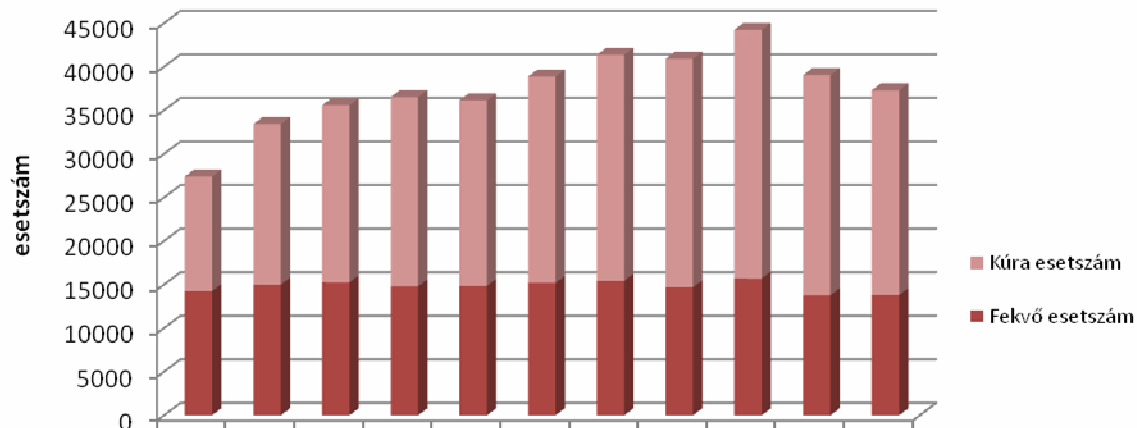

## Fekvő és kúra esetszámok alakulása

	2000	2001	2002	2003	2004	2005	2006	2007	2008	2009	2010
Kúra esetszám	13151	18416	20324	21728	21287	23684	25928	26223	28539	25278	23506
Fekvő esetszám	14252	14999	15259	14799	14854	15195	15436	14692	15701	13765	13798

## Járóbeteg összes megjelenések száma

Év	Összes megjelenések száma
2000	424396
2001	481639
2002	518949
2003	487979
2004	501060
2005	545160
2006	528880
2007	528724
2008	570880
2009	557046