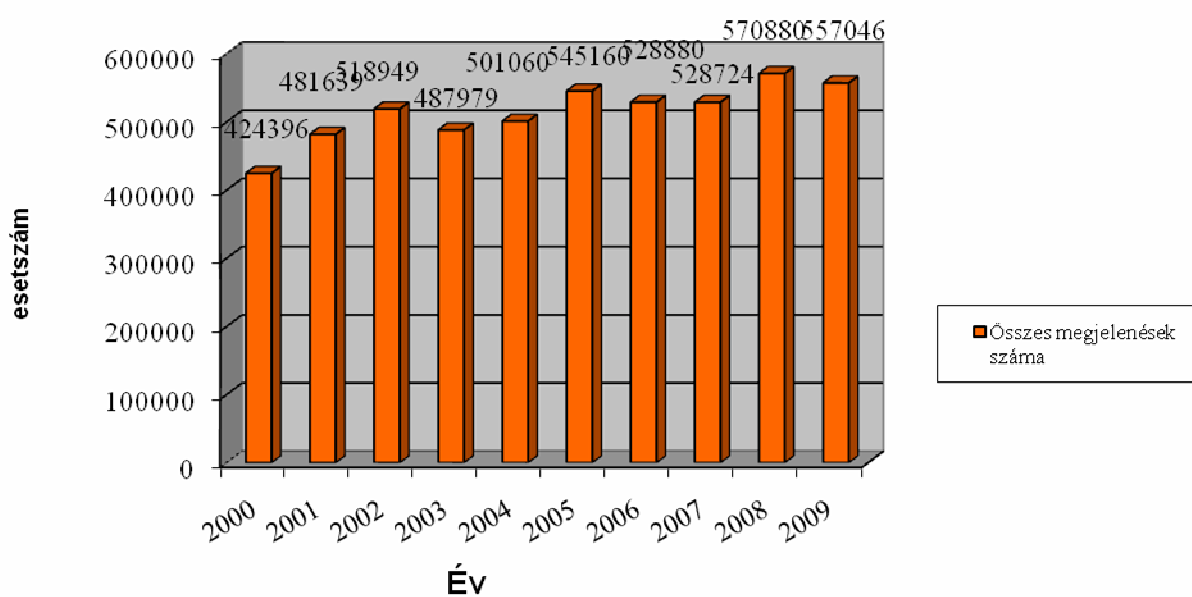

## Fekvő és kúra esetszámok alakulása

	2000	2001	2002	2003	2004	2005	2006	2007	2008	2009	2010
Kúra esetszám	13151	18416	20324	21728	21287	23684	25928	26223	28539	25278	23506
Fekvő esetszám	14252	14999	15259	14799	14854	15195	15436	14692	15701	13765	13798

## Járóbeteg összes megjelenések száma

Év	Összes megjelenések száma
2000	424396
2001	481639
2002	518949
2003	487979
2004	501060
2005	545160
2006	528880
2007	528724
2008	570880
2009	557046